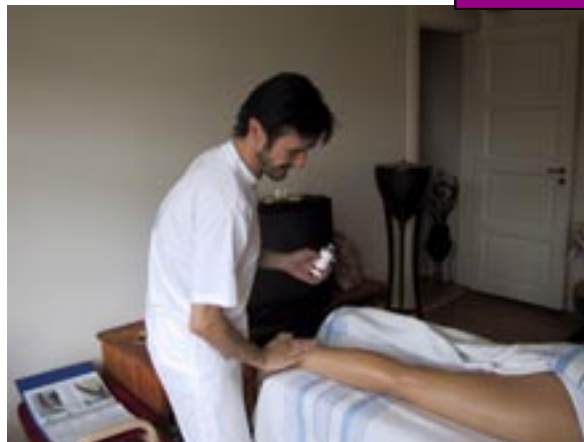

Der kan masseres med olier