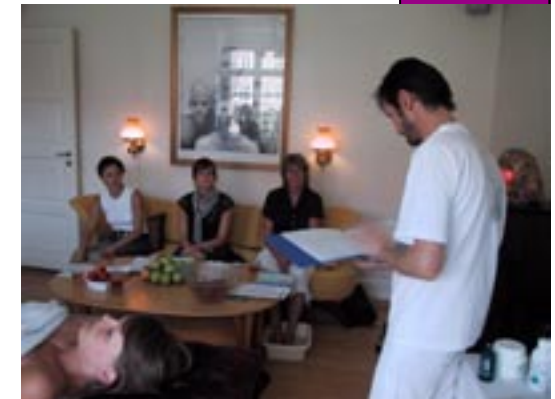

Der forklares og vejledes

Polterabend Surprice

Nedergårdsvej 12, Tåning
8660 Skanderborg

telefon 86 19 50 67
Email : alex@epoke-wellnes.dk
www.Polterabend-Surprice.dk